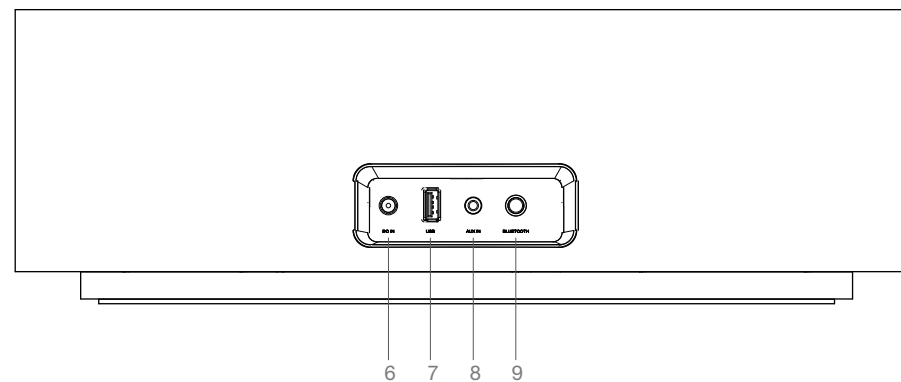

Buttons

Item	Name	Description
6	DC IN	Power charging supply DC 24V---2.5A, connect adaptor to this port and ready to use New CASA.
7	USB	Additional Power bank for iPod/iPhone/iPad/Android.
8	AUX IN	Connect 3.5mm wire to this audio-in jack, the other end to Desktop, laptop or headphone jack on all music device. (No cord is needed for Bluetooth streaming)
9	BLUETOOTH	Click this for re-pairing another Bluetooth music source. New Casa disconnects origin device and auto connect to the other. Blue LED light flashes during searching and name shown on your device is AW2020.